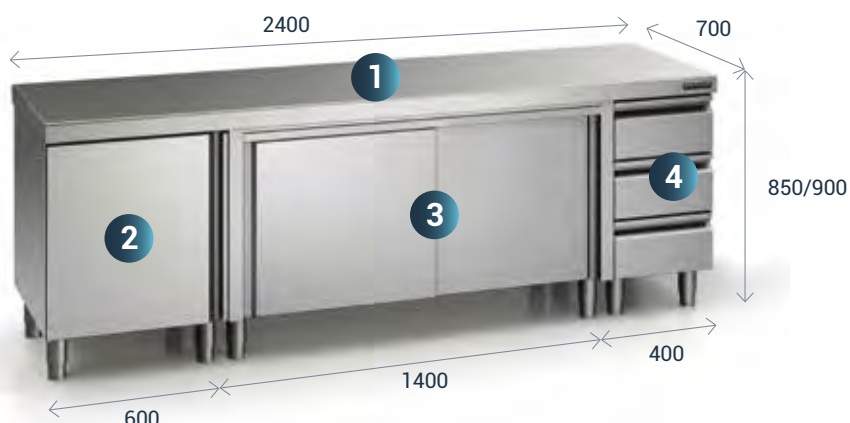

MÓDULOS Y ENCIMERAS PARA COMPOSICIONES

Ejemplos de composición

Descripción	Medidas totales (mm)	Código
1. Encimera central - Gama 700	2400 x 700	F0080344
2. Módulo sin base para cubo de desperdicios - Gama 700	600 x 700 x 850	F0080502
3. Módulo con puertas correderas sin encimera - Gama 700	1400 x 700 x 850	F0080009
4. Módulo 3 cajones sin encimera - Gama 700	400 x 700 x 850	F0080113