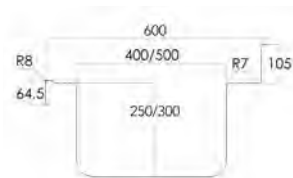

MÓDULOS Y ENCIMERAS PARA COMPOSICIONES

Muebles fregaderos

NOVEDAD

Gama 600

- Fabricado en acero inoxidable AISI 304 18/10.
- Peto posterior de 105 mm y frontal de 65 mm en punto redondo sanitario, totalmente soldados.
- Cubas embutidas con protección insonorizante.
- Válvula de desagüe y tubo rebosadero incluidos en cada cuba.
- Patas de 150 mm para elevar la altura del mueble desde los 850 hasta los 900 mm.
- Patas traseras avanzadas 50 mm que permiten situar los muebles fregaderos en suelos con radio sanitario.
- Trasera abierta para el acceso a las instalaciones.
- Disponibles con puertas batientes y correderas, según modelo.
- Grifería no incluida.
- **Se suministran montados.**