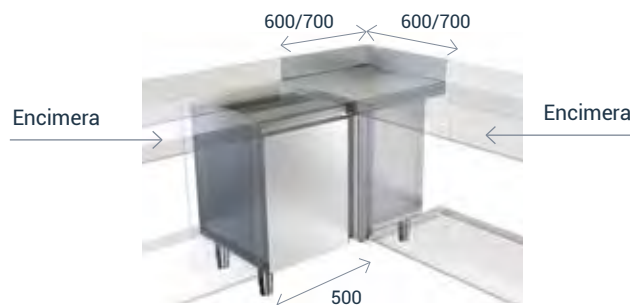

- Fabricado en acero inoxidable AISI 304 18/10.
- Para unir a otra encimera con el módulo lateral de acople.
- Esquinas rectas para unir a otra encimera.
- Peto posterior de 105 mm y frontal de 65 mm en punto redondo sanitario, totalmente soldados.
- Patas de 150 mm para elevar la altura del mueble desde los 850 hasta los 900 mm.