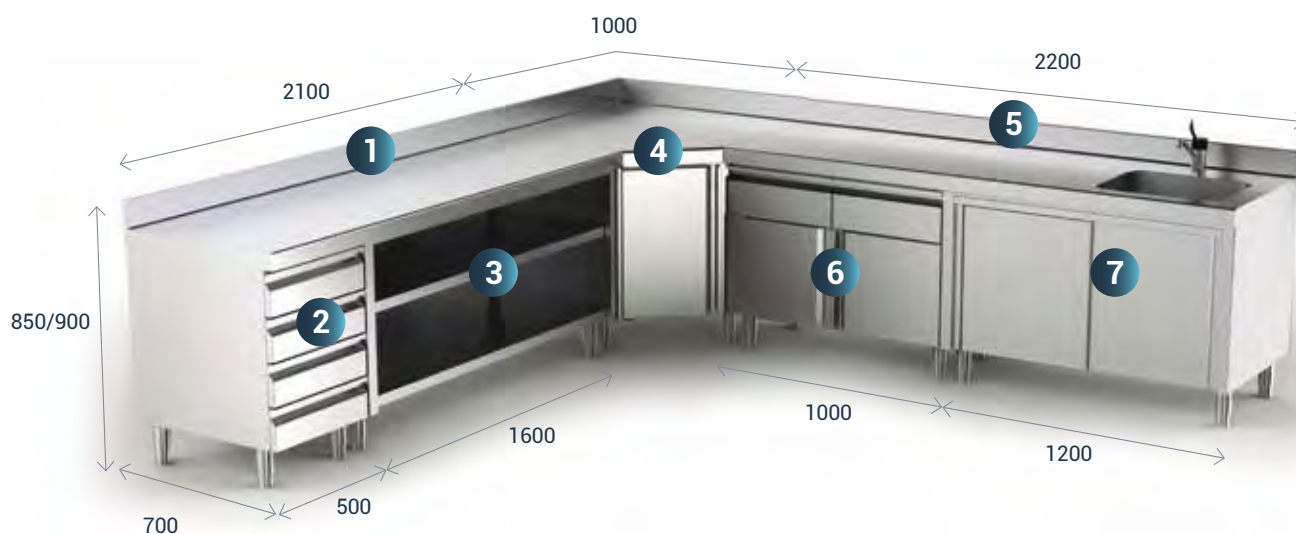

Descripción	Medidas totales (mm)	Código
1. Encimera mural - Gama 700	2100 x 700	F0080391
2. Módulo 4 cajones sin encimera - Gama 700	500 x 700 x 850	F0080124
3. Módulo con estantes sin encimera - Gama 700	1600 x 700 x 850	F0080056
4. Mueble angular 90° con chaflán - Gama 700	1000 x 1000 x 700 x 850	F0070117
5. Encimera mural con cubeta derecha - Gama 700	2200 x 700	FEC2007D
6. Módulo con cajones y puertas batientes sin encimera - Gama 700	1000 x 700 x 850	F0080109
7. Módulo con puertas correderas para encimera con cubeta - Gama 700	1200 x 700 x 850	FCU80008