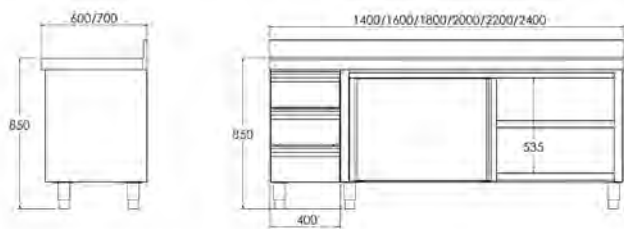

• 3 días expedición

MÓDULOS Y ENCIMERAS PARA COMPOSICIONES

Mueble con cajones y puertas correderas

NOVEDAD

Mueble con cajones a mano izquierda y puertas correderas

- Fabricada en acero inoxidable AISI 304 18/10.
- Encimeras y estantes con omegas de refuerzo.
- Peto posterior de 105 mm en encimera mural y frontal de 65 mm en punto redondo sanitario, totalmente soldados.
- Estante regulable en altura con soportes de gran robustez.
- Patas de 150 mm para elevar la altura del mueble desde los 850 hasta los 900 mm.
- Puertas correderas con deslizamiento de gran suavidad, sin guías inferiores para facilitar la limpieza.
- Medida útil del cajón 289 x 485 x 125 mm.
- **Se suministran montadas.**
- **Encimeras en página 98.**