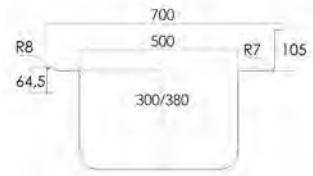

Gama 700

- Fabricado en acero inoxidable AISI 304 18/10.
- Peto posterior de 105 mm y frontal de 65 mm en punto redondo sanitario, totalmente soldados.
- Cubas embutidas con protección insonorizante.
- Válvula de desagüe y tubo rebosadero incluidos en cada cuba.
- Patas de 150 mm para elevar la altura del mueble desde los 850 hasta los 900 mm.
- Patas traseras avanzadas 50 mm que permiten situar los muebles fregaderos en suelos con radio sanitario.
- Trasera abierta para el acceso a las instalaciones.
- Disponibles con puertas batientes y correderas, según modelo.
- Grifería no incluida.
- **Se suministran montados.**